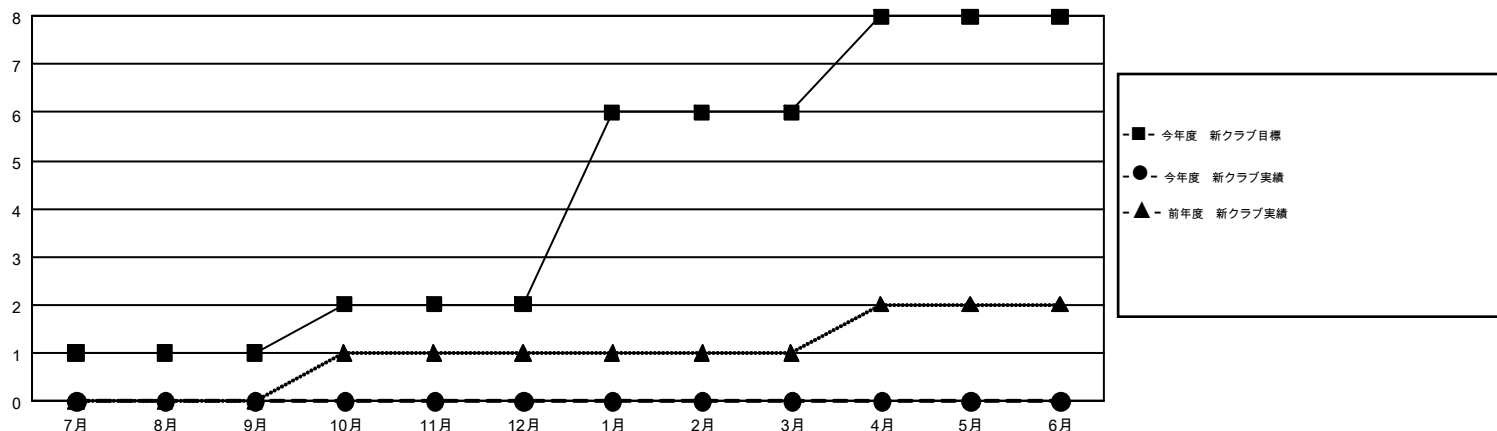

GMT MONTHLY MEMBERSHIP PROGRESS REPORT

Results as of: 5/31/2017

Multiple District 335

LOCATION: JAPAN

GMT: MASAYOSHI MARUYAMA

GMT会則地域 5-Jap

クラブ				名			
結果: 2016-2017				結果: 2016-2017			
四半期	新クラブ目標	新クラブ	解散クラブ	四半期	新会員 (再入会と転入を含めない) 純増目標	新会員 (再入会と転入を含めない) 実際	退会者 (転籍を含む) 実際
7月/8月/9月	1	0	5	7月/8月/9月	385	376	250
10月/11月/12月	1	0	0	10月/11月/12月	350	202	282
1月/2月/3月	4	0	0	1月/2月/3月	430	259	184
4月/5月/6月	2	0	0	4月/5月/6月	85	151	221

新クラブ目標及び実績累計

会員目標及び実績累計

解散クラブ: 5	310 CLUBS OF 434 一名以上の新会員を登録	男女別
退会者		男性 11,543 (77.10%)
物故会員 113		女性 3,428 (22.90%)
クラブ解散 30	会員累計データを見るには、ここをクリック	世帯主/家族会員合計 4,578
その他 793		国際会費半額の家族会員 2,490
合計 936		