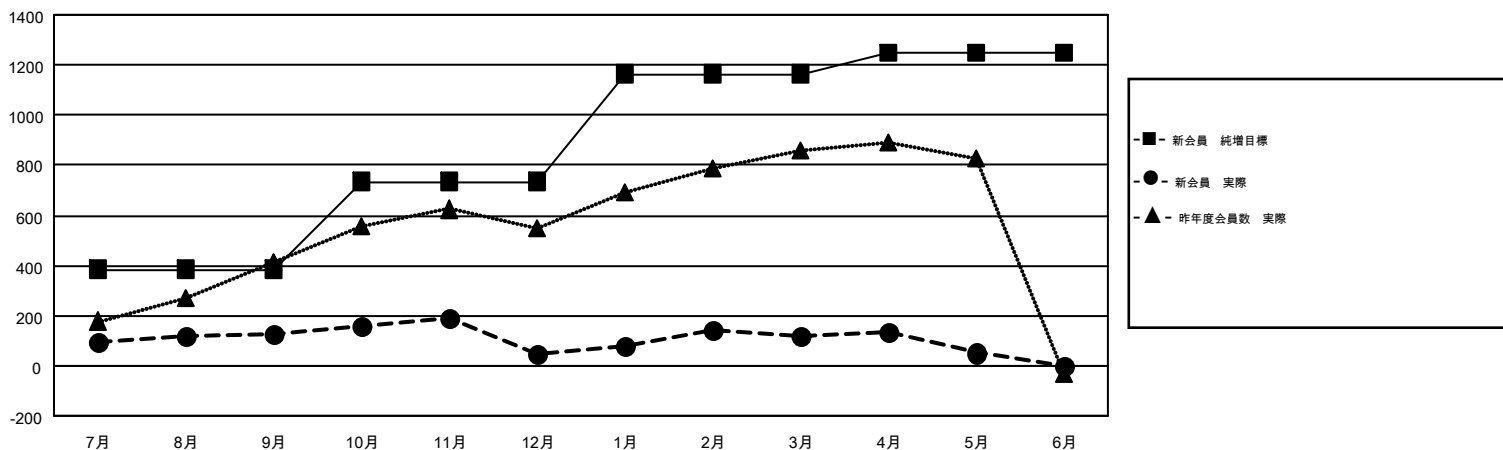

GMT MONTHLY MEMBERSHIP PROGRESS REPORT

Results as of: 5/31/2017

Multiple District 335

LOCATION: JAPAN

GMT: MASAYOSHI MARUYAMA

GMT会則地域 5-Jap

クラブ				名			
結果: 2016-2017				結果: 2016-2017			
四半期	新クラブ目標	新クラブ	解散クラブ	四半期	新会員 (再入会と転入を含めない) 純増目標	新会員 (再入会と転入を含めない) 実際	退会者 (転籍を含む) 実際
7月/8月/9月	1	0	5	7月/8月/9月	385	376	250
10月/11月/12月	1	0	0	10月/11月/12月	350	202	282
1月/2月/3月	4	0	0	1月/2月/3月	430	259	184
4月/5月/6月	2	0	0	4月/5月/6月	85	151	221

新クラブ目標及び実績累計

会員目標及び実績累計

解散クラブ: 5	310 CLUBS OF 434 一名以上の新会員を登録	男女別
退会者		男性 11,543 (77.10%)
物故会員 113		女性 3,428 (22.90%)
クラブ解散 30	会員累計データを見るには、ここをクリック	世帯主/家族会員合計 4,578
その他 793		国際会費半額の家族会員 2,490
合計 936		